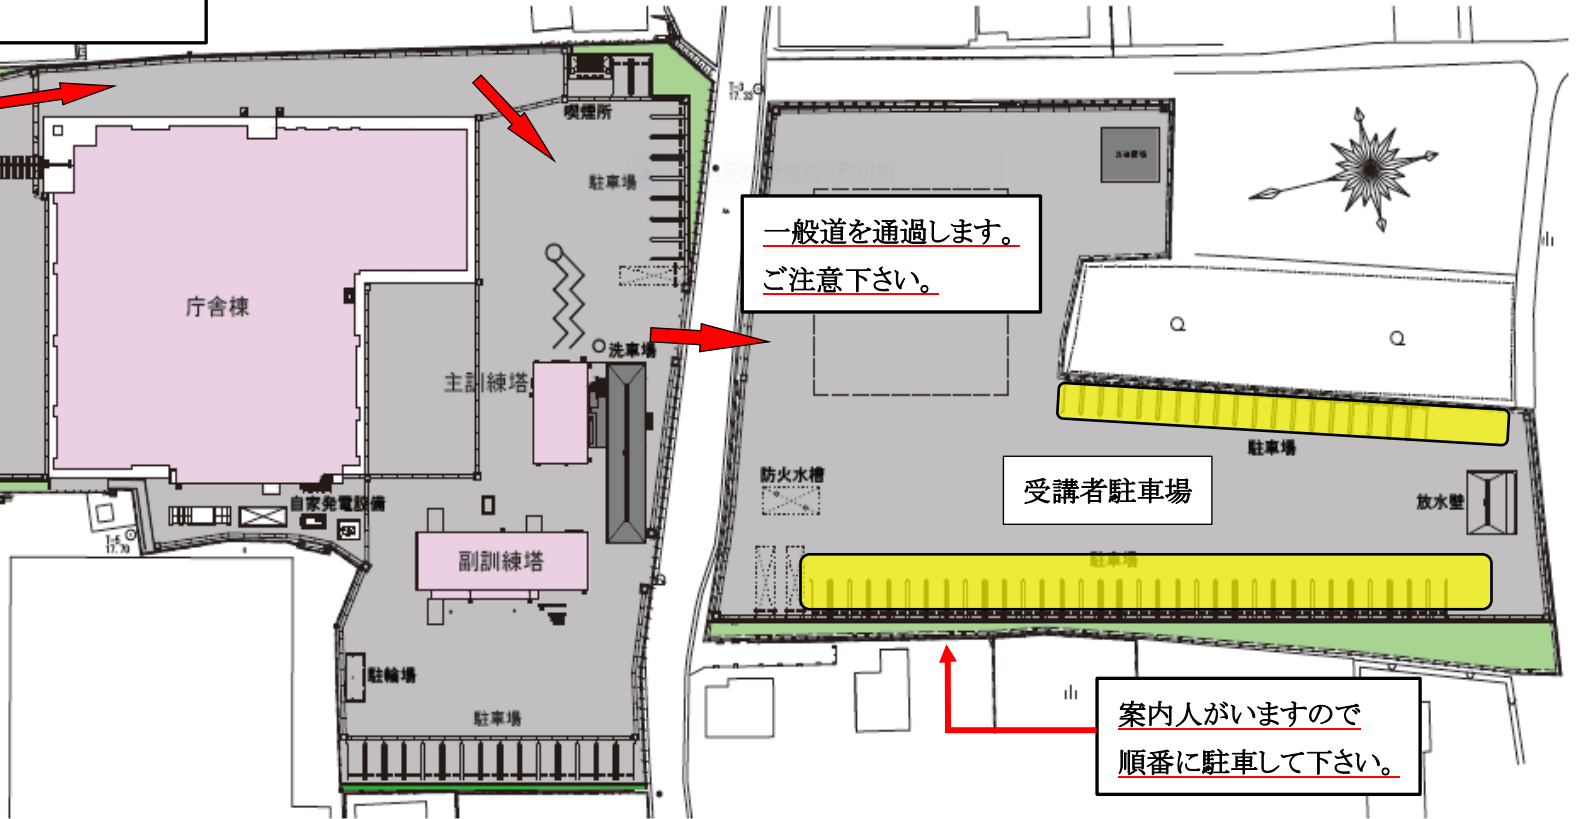

駐車場 案内図

至 玉名市

東側の入り口から進入して下さい。
※西側は緊急車両が通過するため危険です。

県道347号線
(旧208号線)

至 荒尾市

一般道を通過します。
ご注意ください。

案内人がいますので
順番に駐車して下さい。