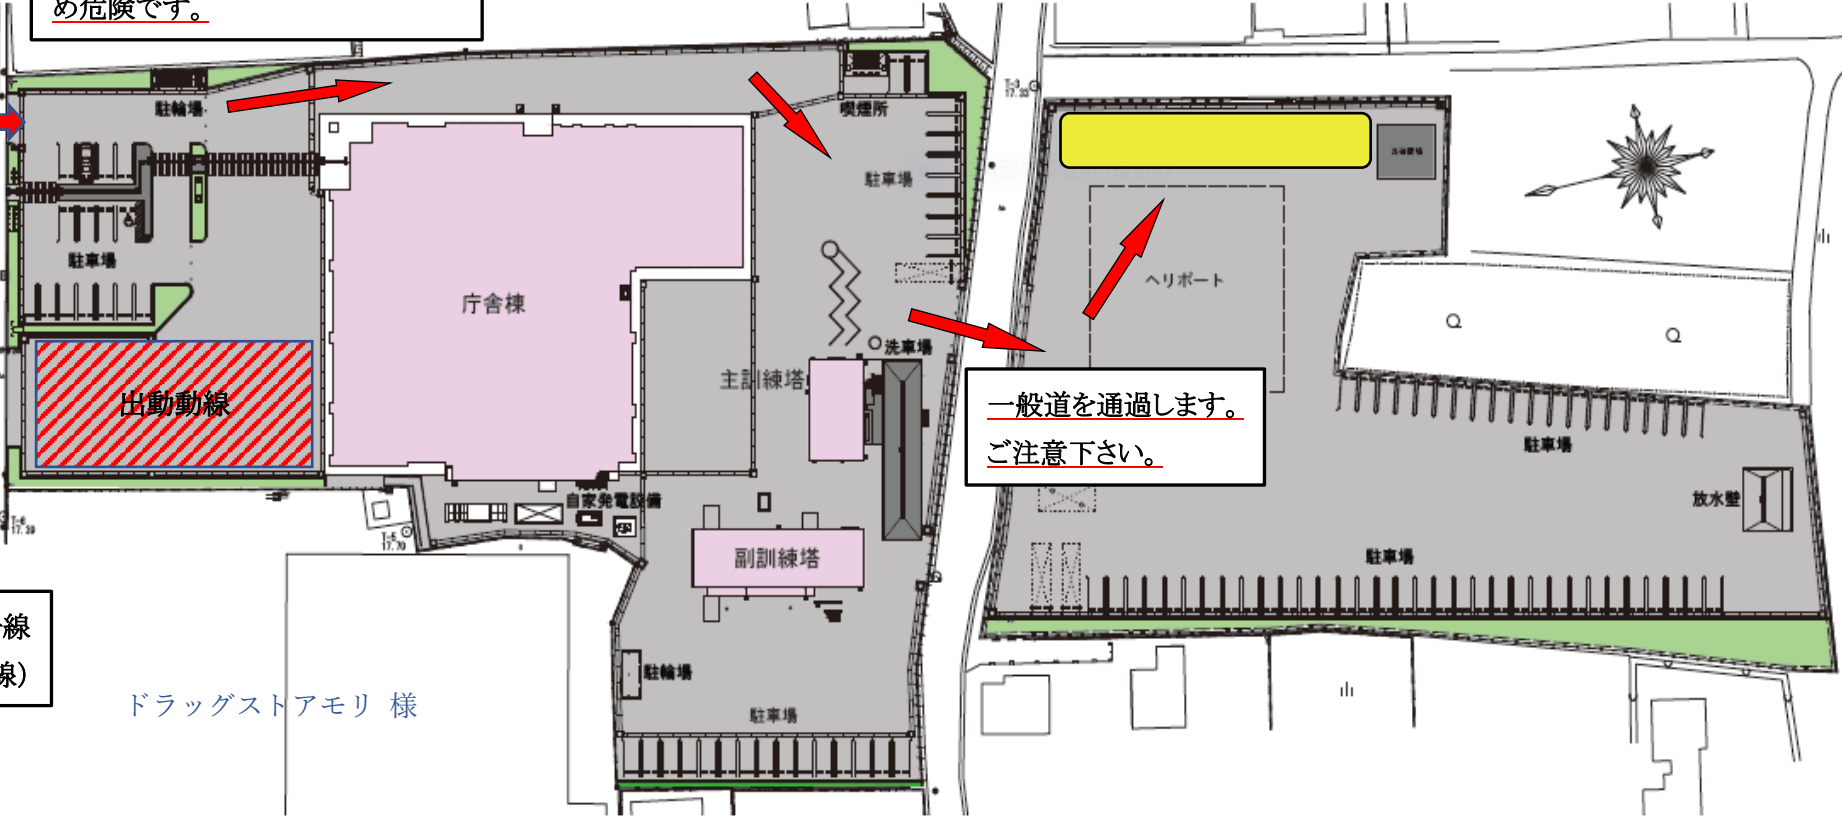

# 駐車場案内図

至 玉名市

東側の入り口から進入して下さい。  
※西側は緊急車両が通過するため危険です。

一般道を通ります。  
ご注意ください。

県道347号線  
(旧208号線)

ドラッグストアモリ様

至 荒尾市