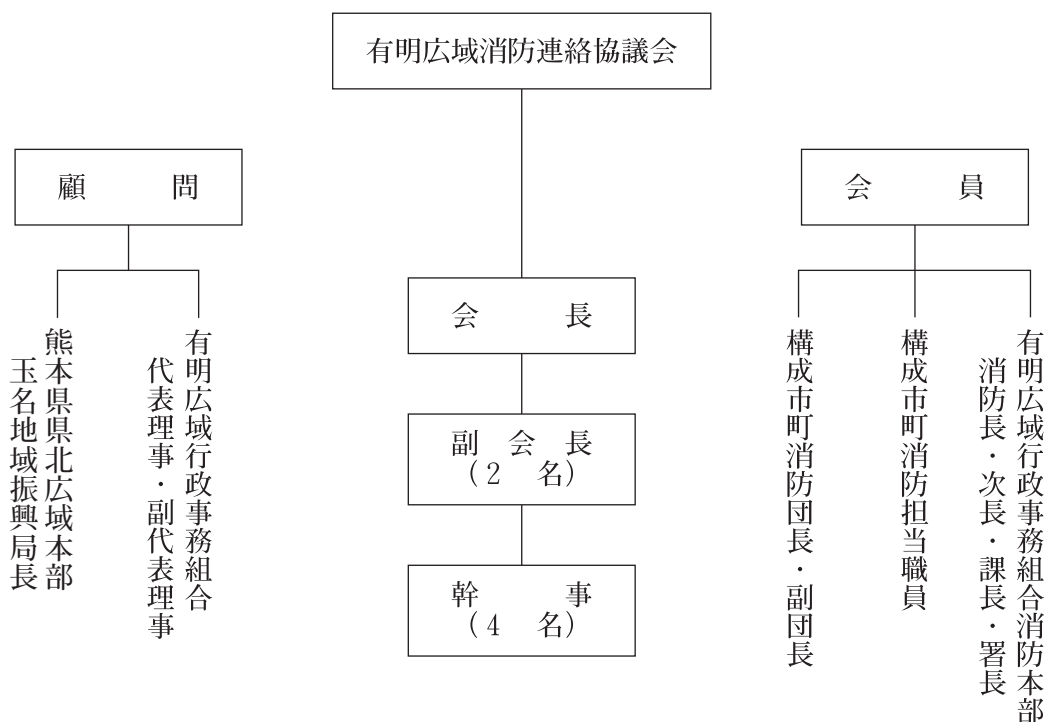

消 防 団

1. 有明広域消防連絡協議会の組織

2. 市町別消防団員数調

(令和4年4月1日)

市町名	定数	実数		
		男性	女性	合計
荒尾市	550人	426人	16人	442人
玉名市	1,500人	1,424人	14人	1,438人
玉東町	220人	198人	17人	215人
南関町	450人	394人	10人	404人
長洲町	460人	400人	20人	420人
和水町	500人	418人	14人	432人
計	3,680人	3,260人	91人	3,351人