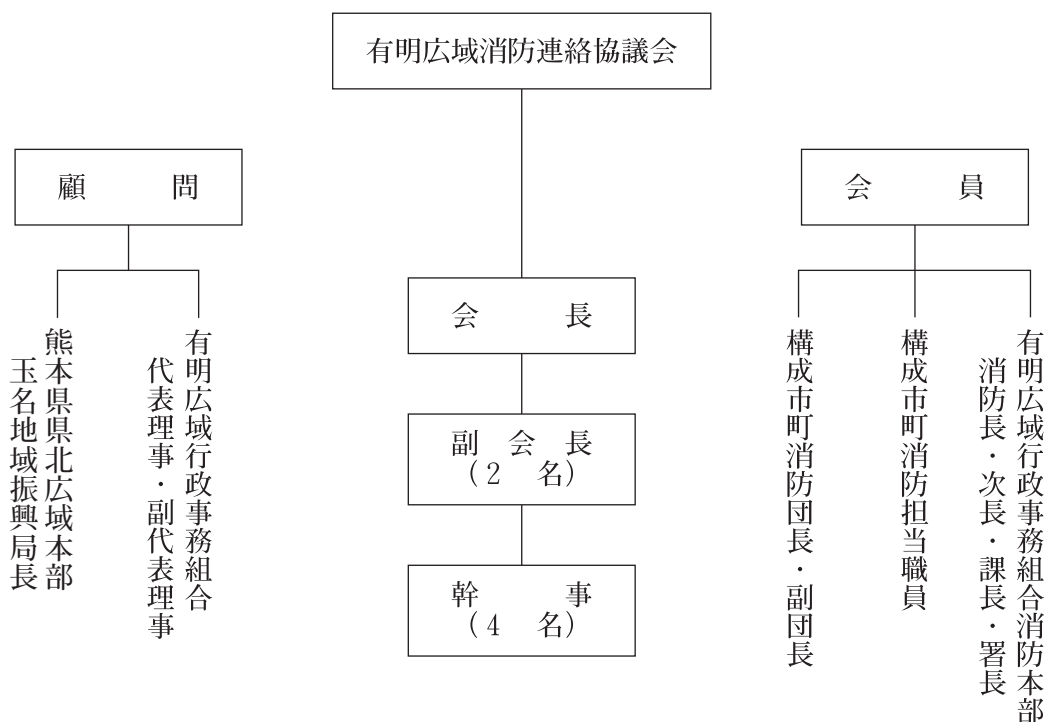

消防団

1. 有明広域消防連絡協議会の組織

2. 市町別消防団員数調

(令和3年4月1日)

市町名	定数	実数		
		男性	女性	合計
荒尾市	550人	451人	17人	468人
玉名市	1,694人	1,428人	12人	1,440人
玉東町	240人	197人	16人	213人
南関町	500人	412人	10人	422人
長洲町	460人	422人	23人	445人
和水町	500人	456人	15人	471人
計	3,944人	3,366人	93人	3,459人